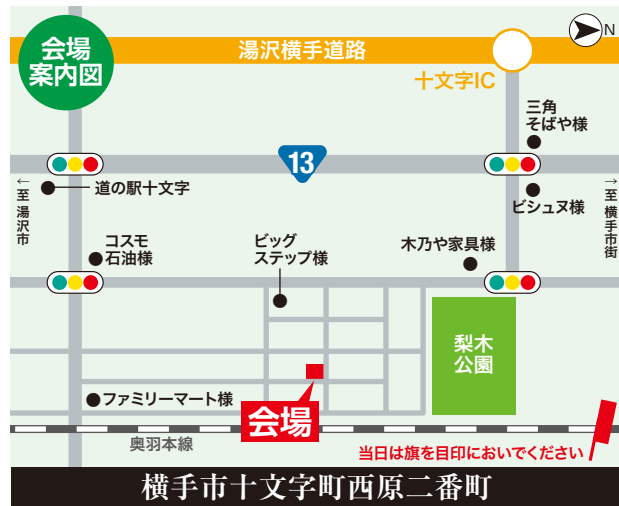

FPの家は、地震に強く、高断熱で高気密。

OPEN HOUSE

横手市十文字町

〈完全予約制〉 完成展示会

オール電化住宅

12/14 Sat・15 Sun
10:00~17:00

- 住宅部分で36坪の5LDK
防音室完備！全館空調採用！
- [1F] 1階に2部屋あり／回遊式の使いやすい空間
脱衣室、洗濯室、洗面室、ファミクロ
あわせて約8畳の機能的空間！／パントリーあり
トイレの大きさ2帖。
- [2F] 10畳の防音室／トイレ、洗面化粧台あり

「オリジナル骨太構造」

当社標準仕様の4寸角は3.5寸角に比べると、断面積は1.3倍以上になり、柱や梁などが太くなりますので耐震性や雪の重さに対して強度がアップします。当社規定により柱の数も従来の工法よりも増やしたオリジナル骨太構造で施工しております。

オススメ分譲地!!

建築条件付宅地
この土地は、売買契約締結後3ヶ月以内に当社と住宅の建築請負契約を締結して頂くことを条件に販売いたします。この期間内に住宅を建築しないことが確定した時、または住宅の建築請負契約が成立しなかった場合、土地売買契約は白紙となり、受領した金銭は全額無利息で返金いたします。

十文字南の街 残り3区画

好評分譲中!

横手市赤坂字森崎 残り2区画

好評分譲中!

小学校やスーパー、総合病院が近くにあり 便利な立地です!

ニュータウン上鶴田 残り3区画

好評分譲中!

小中学校やスーパーが近くにあり 便利な立地です!