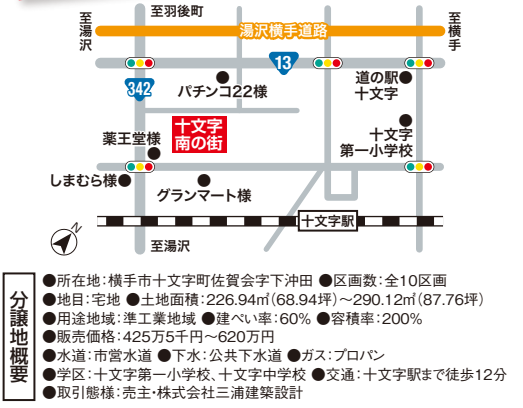

「オリジナル骨太構造」

当社標準仕様の4寸角は3.5寸角に比べると、断面積は1.3倍以上になり、柱や梁などが太くなりますので耐震性や雪の重さに対して強度がアップします。当社規定により柱の数も従来の工法よりも増やしたオリジナル骨太構造で施工しております。

オススメ分譲地!!

建築条件付宅地
この土地は、売買契約締結後3ヶ月以内に当社と住宅の建築請負契約を締結して頂くことを条件に販売いたします。この期間内に住宅を建築しないことが確定した時、または住宅の建築請負契約が成立しなかった場合、土地売買契約は白紙となり、受領した金銭は全額無利息で返金いたします。

十文字南の街 残り3区画

好評分譲中!

横手市赤坂字森崎 残り2区画

好評分譲中!

小学校やスーパー、総合病院が近くにあり 便利な立地です!

ニュータウン上鶴田 残り3区画

好評分譲中!

小中学校やスーパーが近くにあり 便利な立地です!