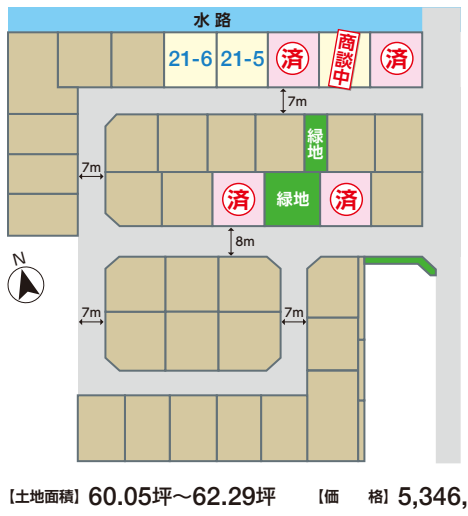

十文字南の街 残り3区画

好評分譲中!

横手市赤坂字森崎 残り2区画

好評分譲中!

小学校やスーパー、総合病院が近くにあり 便利な立地です!

ニュータウン上鶴田 残り3区画

好評分譲中!

小中学校やスーパーが近くにあり 便利な立地です!