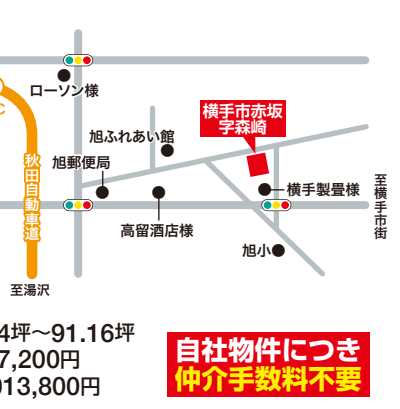

十文字南の街 残り3区画

好評分譲中!

横手市赤坂字森崎 残り2区画

好評分譲中!

小学校やスーパー、総合病院が近くにあり 便利な立地です!

ニュータウン上鶴田 残り3区画

好評分譲中!

小中学校やスーパーが近くにあり 便利な立地です!